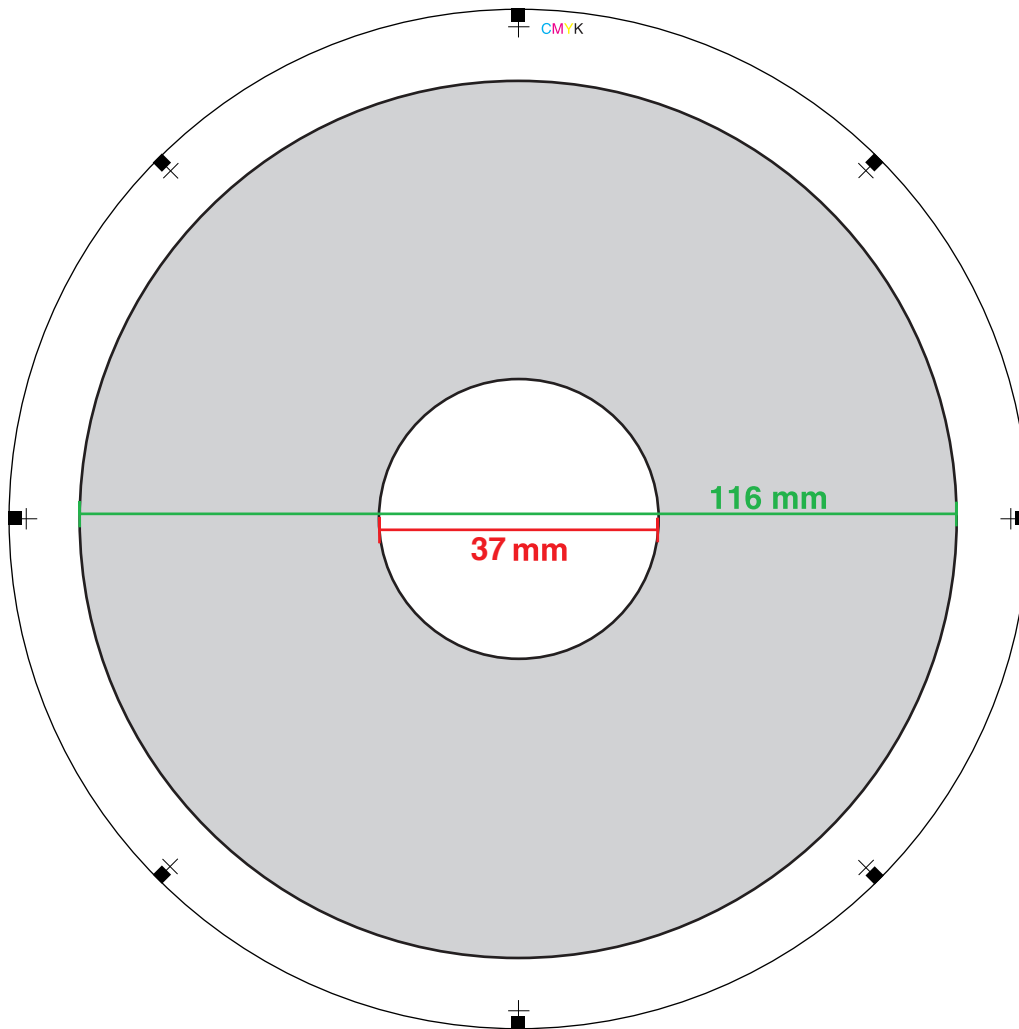

template CDr/DVDr label

te bedrukken  
gebied { 

37x116

300 dpi

lettertypes in contouren  
of fonts bijleveren.